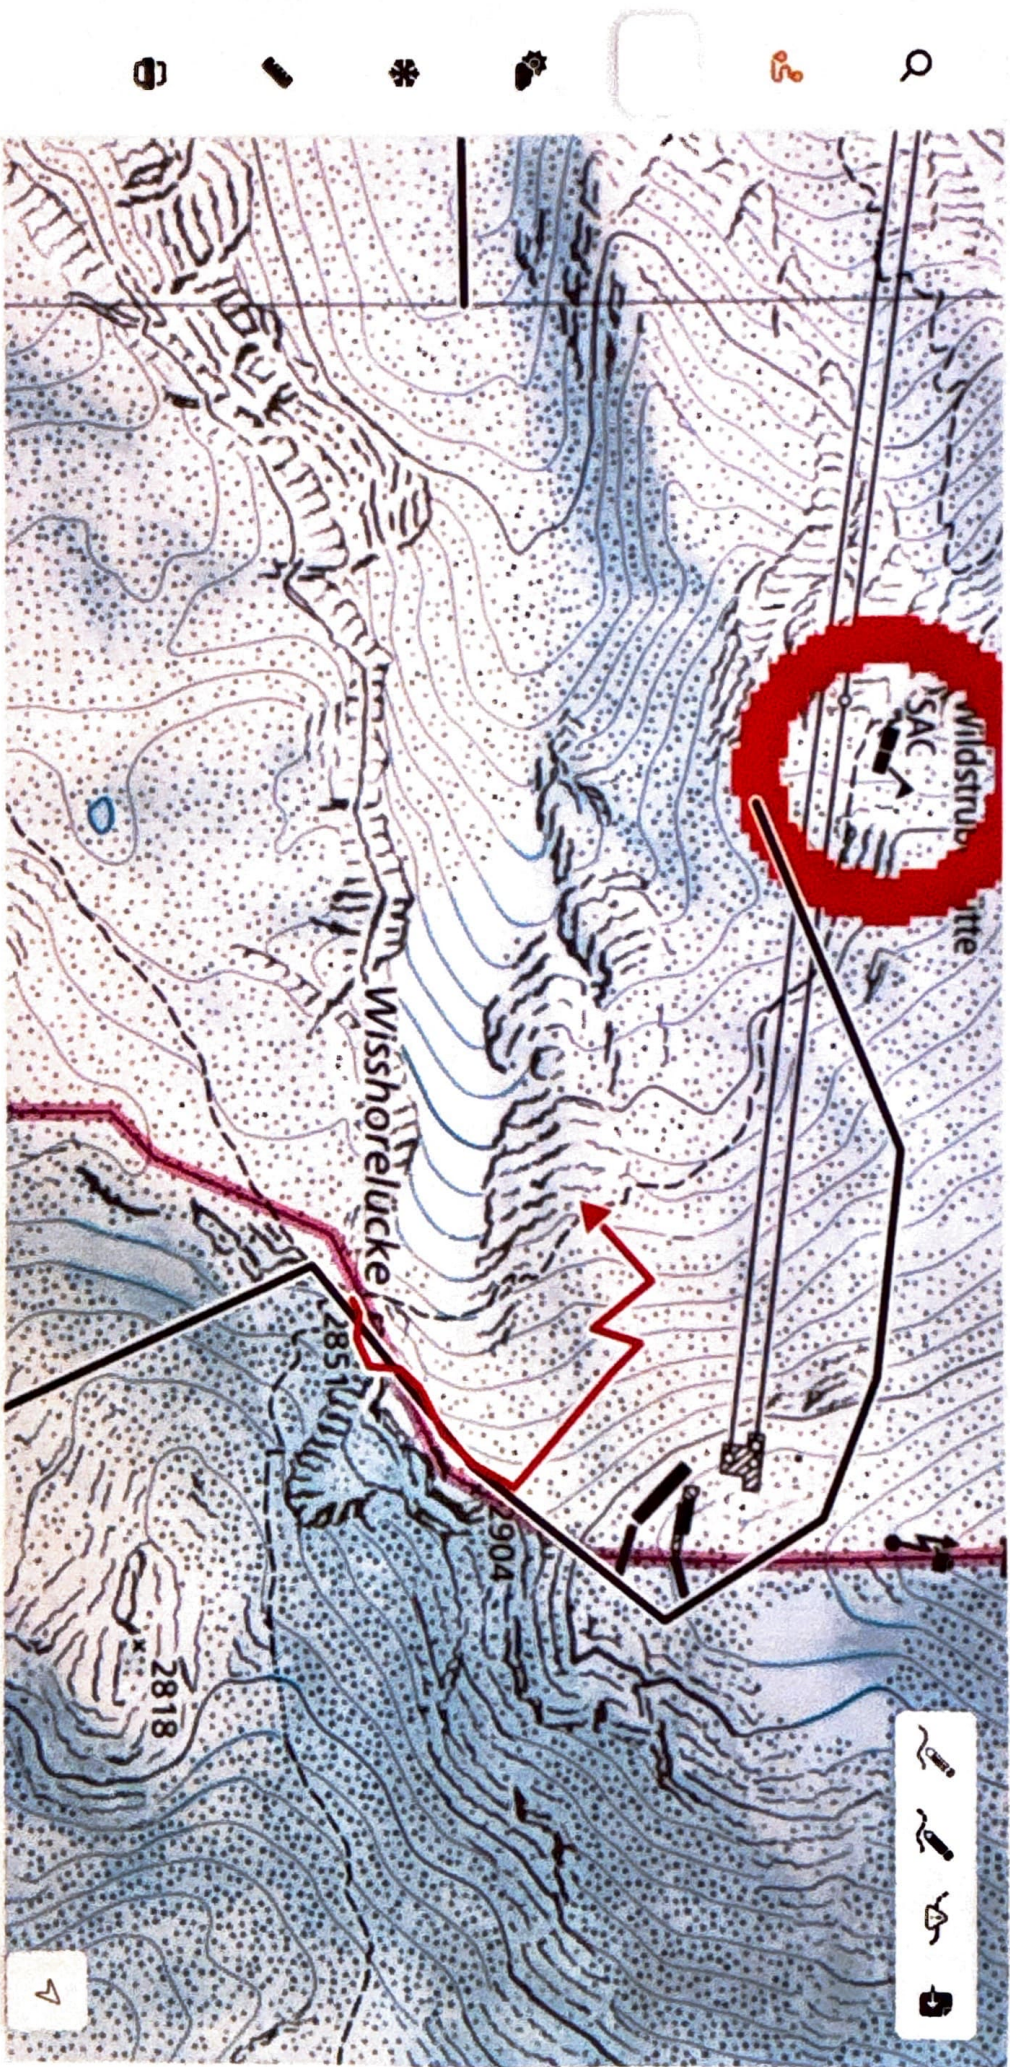

# WHITE RISK

- Verhältnisse
- Tour
- Wissen

Rot - neue Wegführung / alter Weg - Steinschlag.

100 m